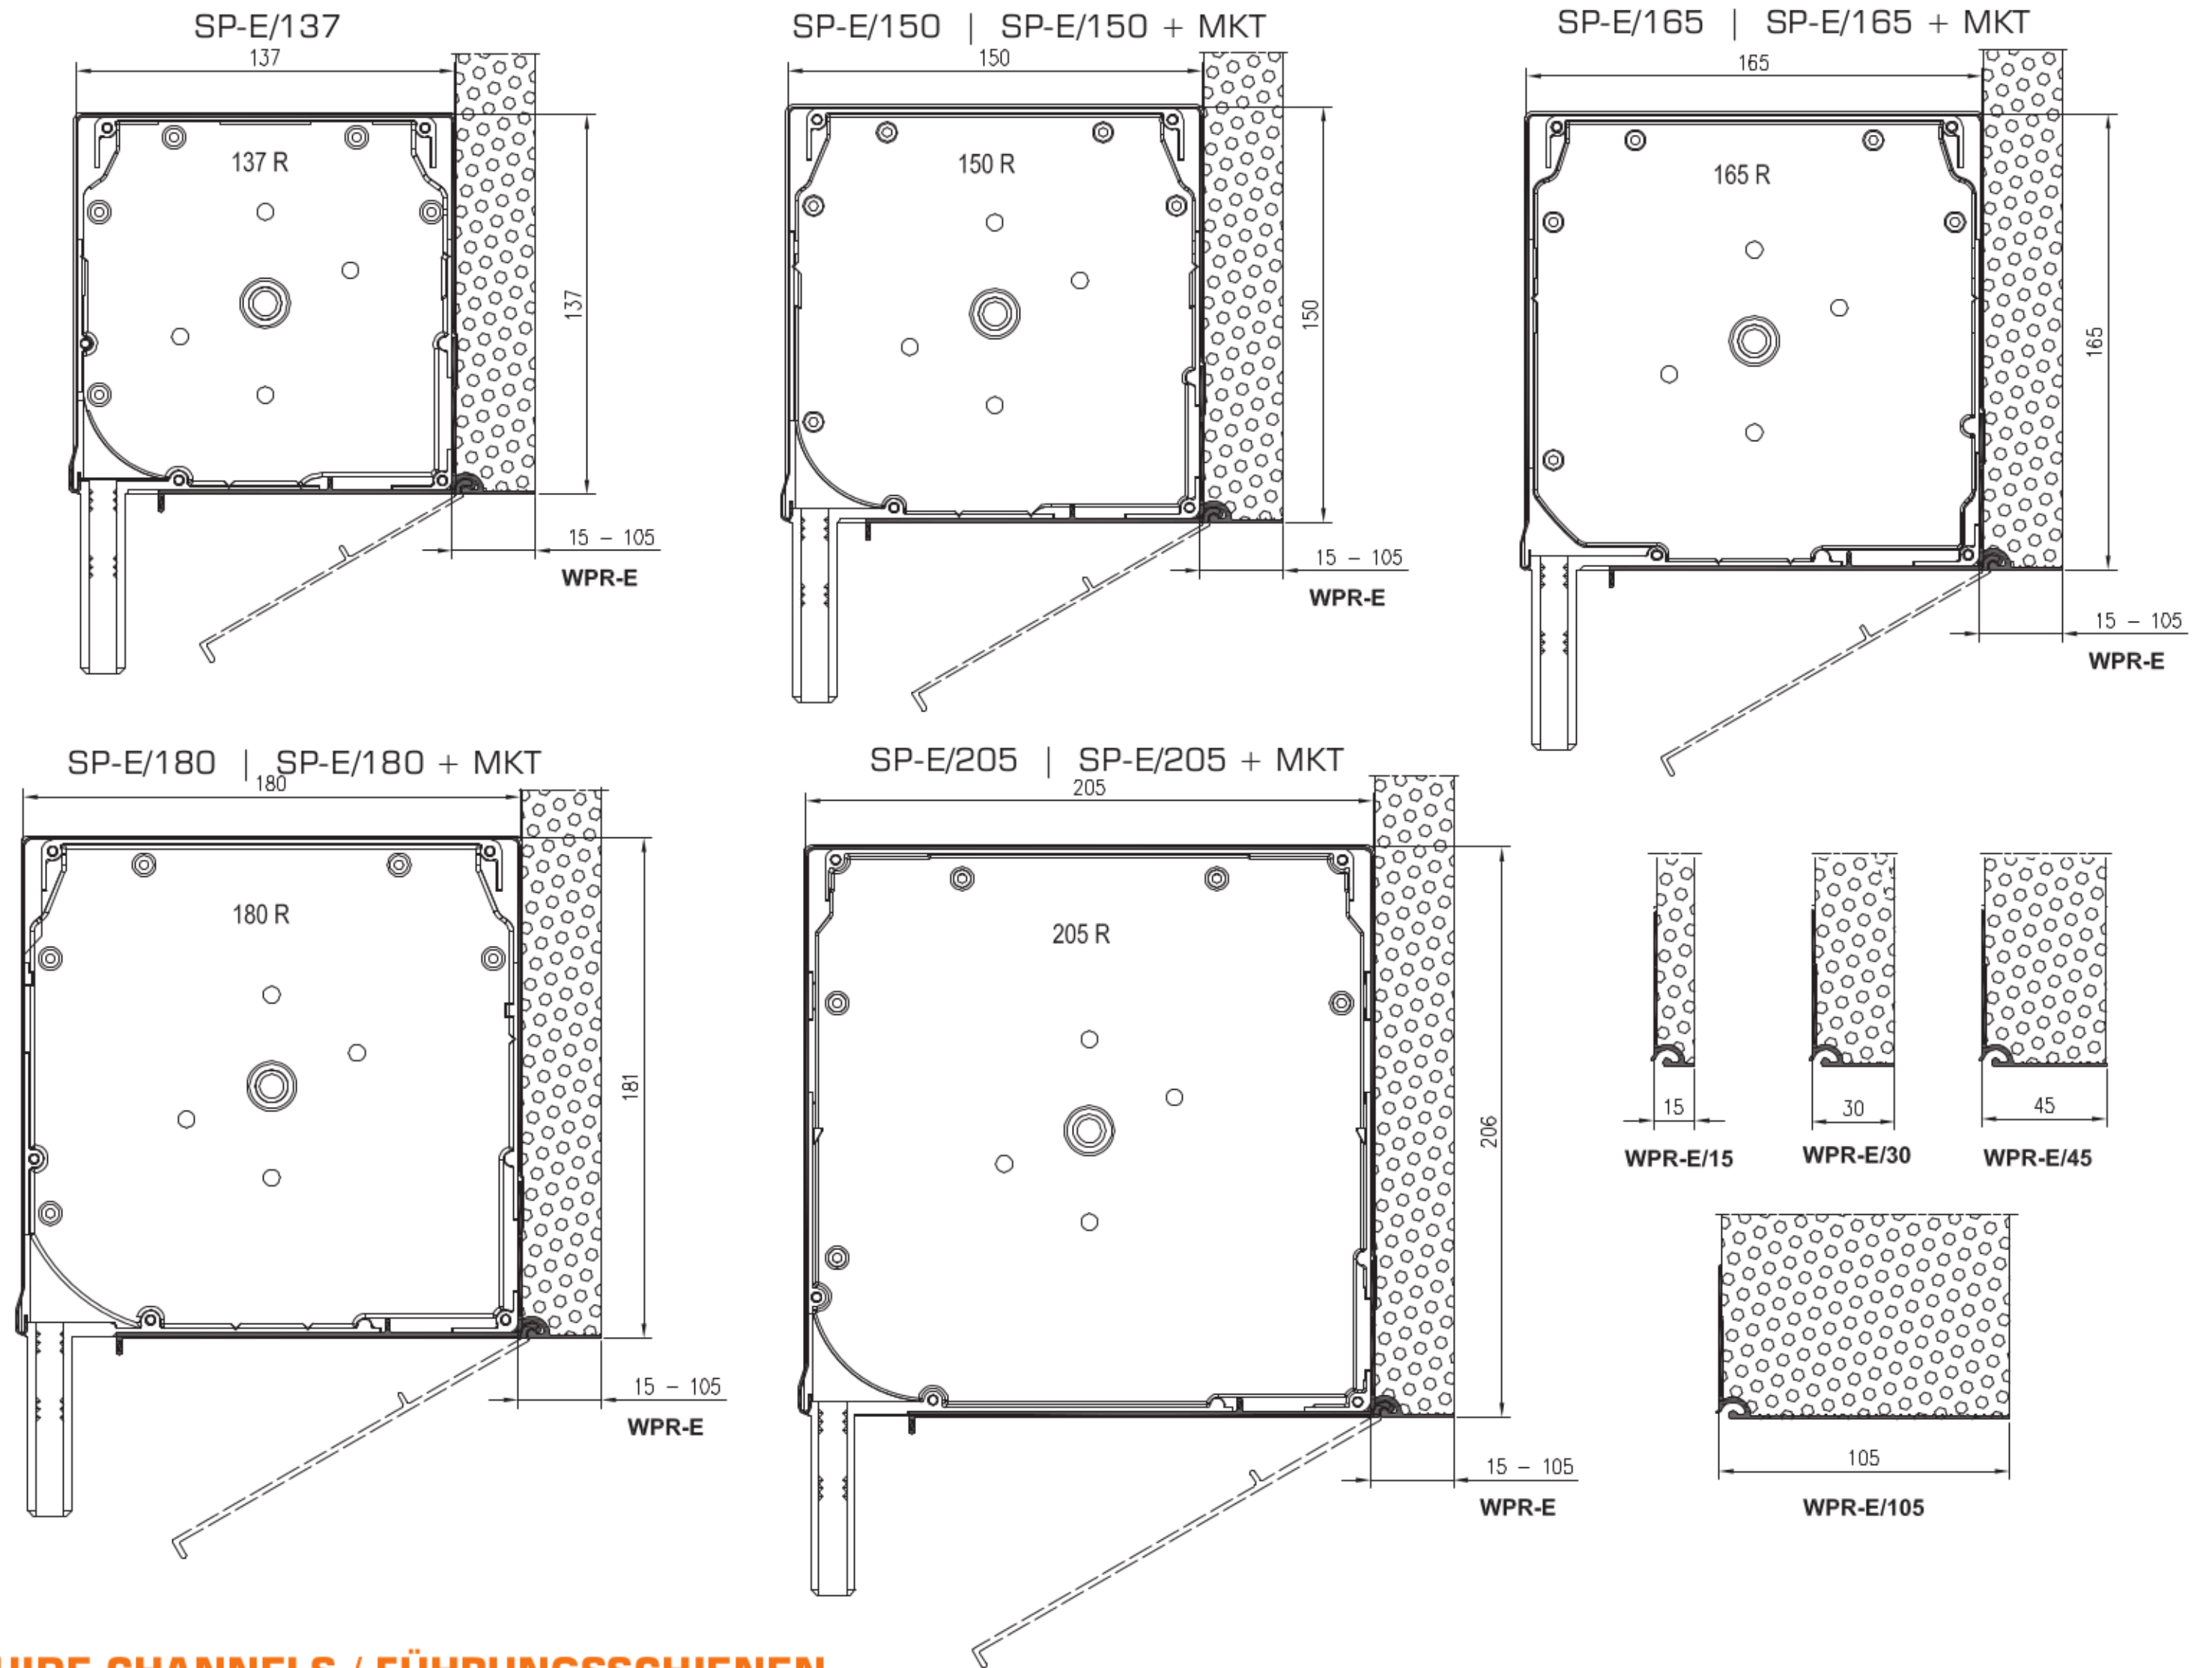

SKRZYŃKI / SHUTTER BOXES / KÄSTEN