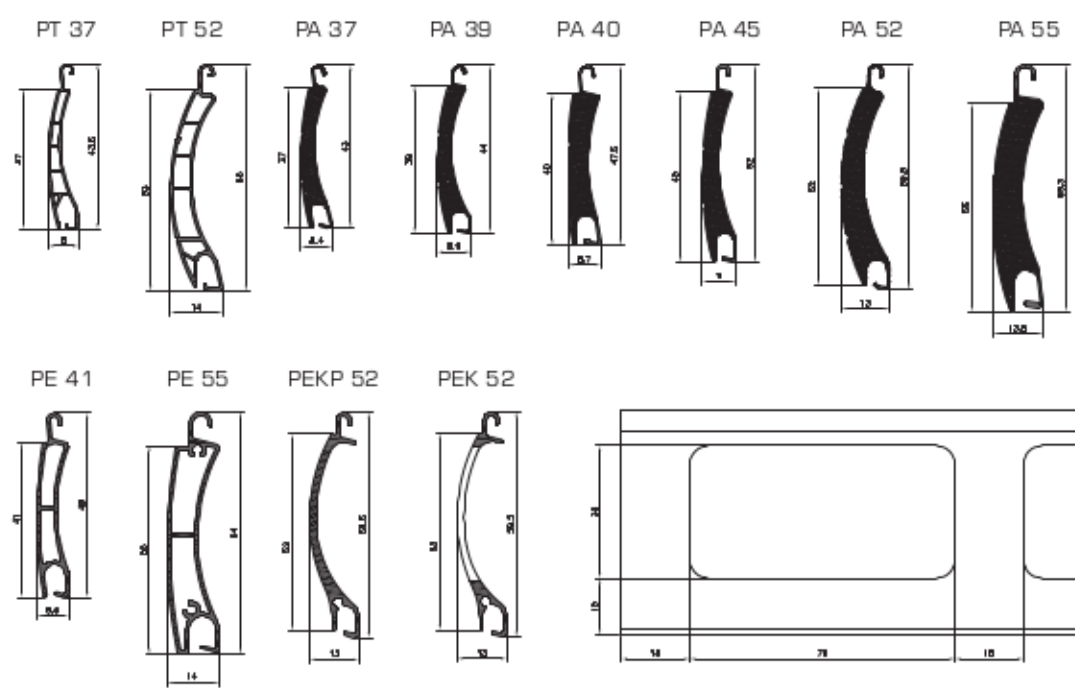

PROFILE / PROFILES / PROFILE