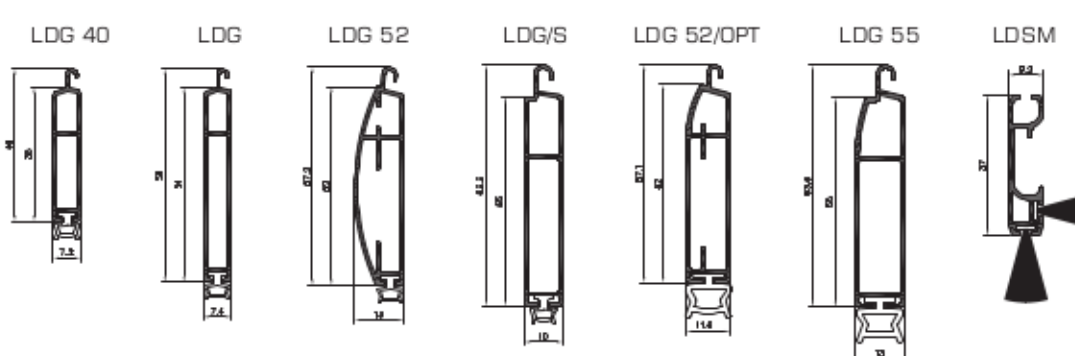

LISTWY DOLNE / ENDSLATS / ENDSTÄBE