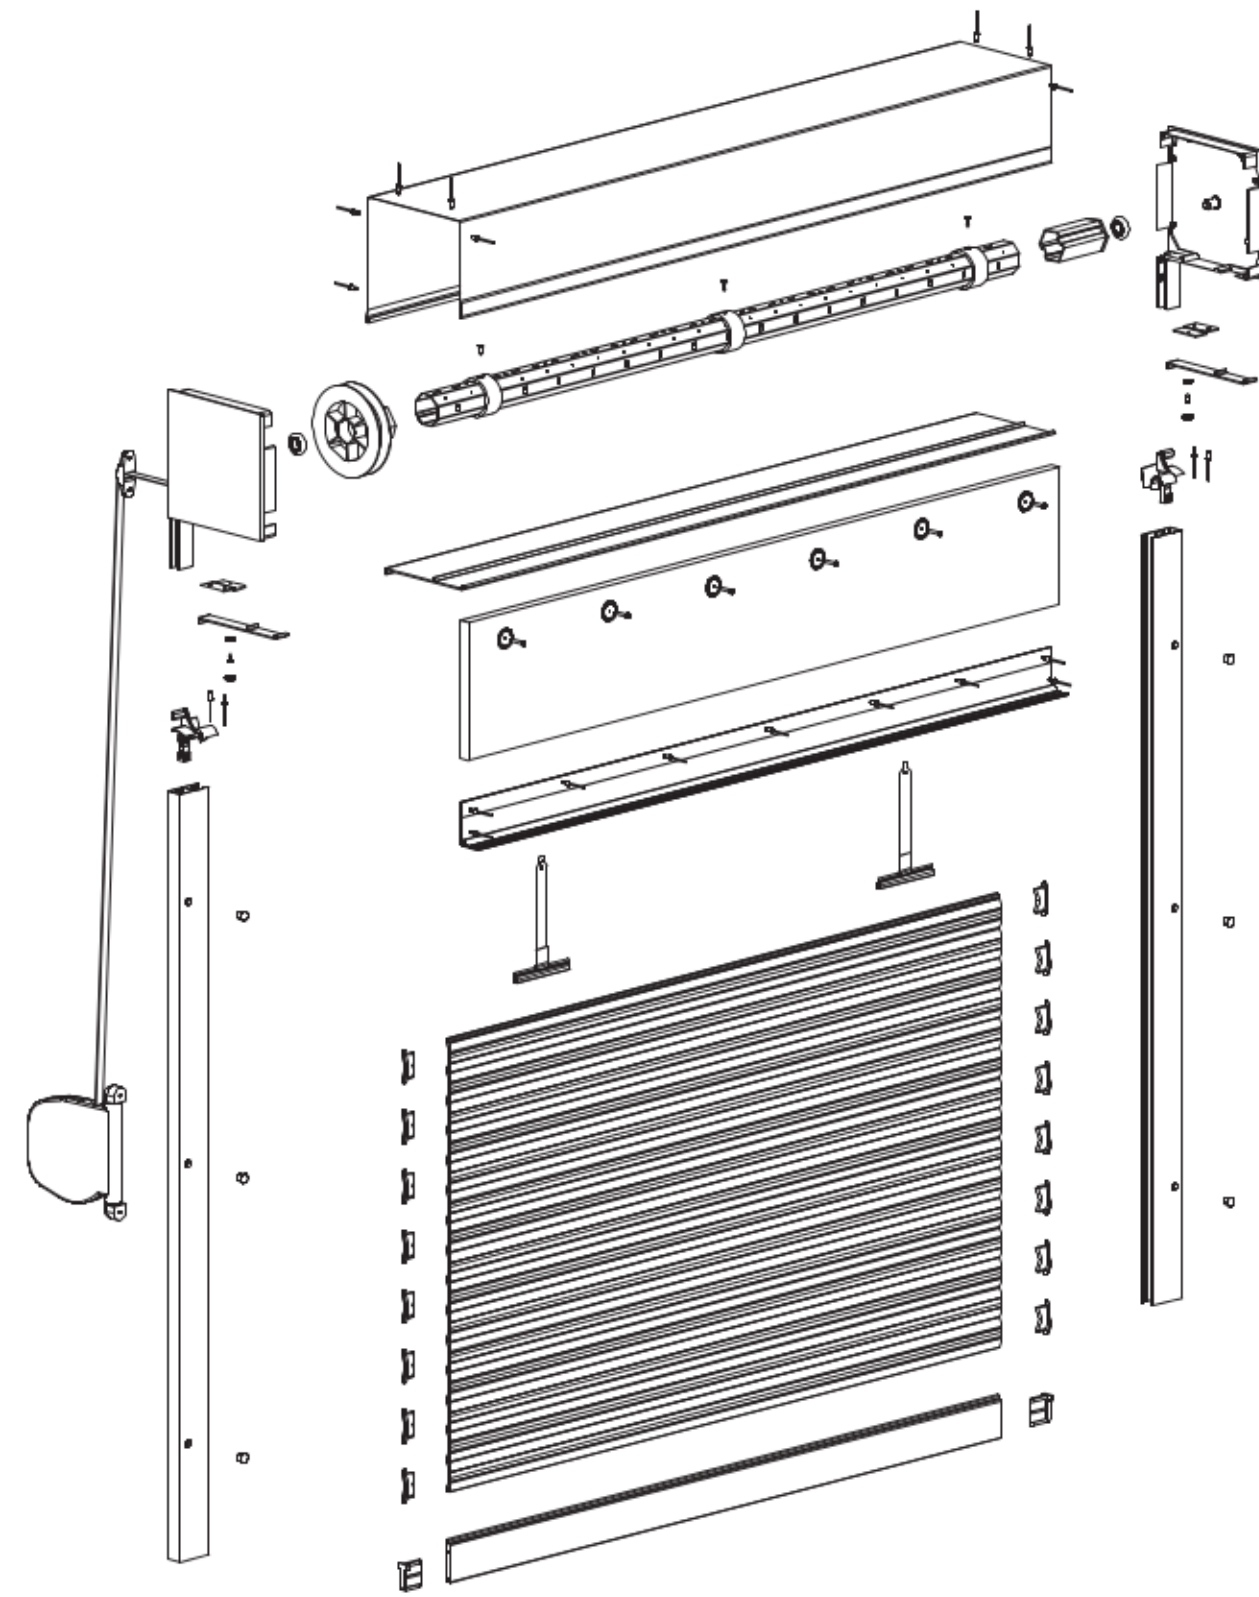

# SP-E system rolet podtynkowych / flush mounted roller shutters / Unterputzsysteme

## ZESTAWIENIE / ASSEMBLY / STÜCKLISTE