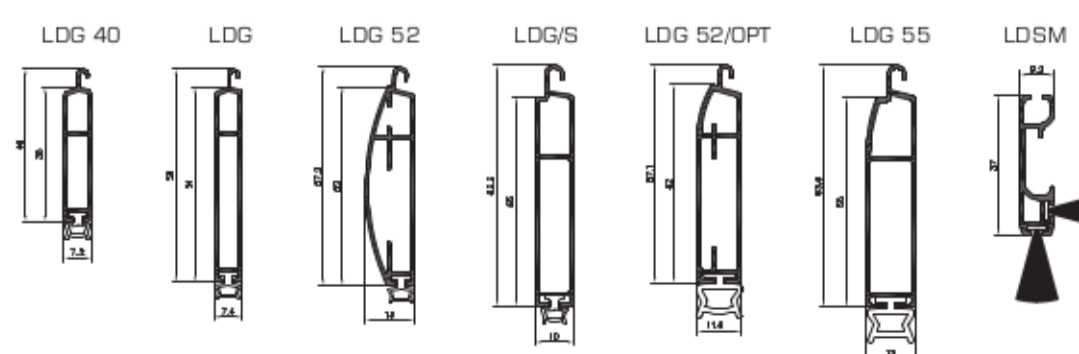

SKP system rolet adaptacyjnych / front mounted roller shutters / Adaptationsrolläden

ZESTAWIENIE / ASSEMBLY / STÜCKLISTE

PROFILE / PROFILES / PROFILE

LISTWY DOLNE / ENDSLATS / ENDSTÄBE

SKRZYNKI / SHUTTER BOXES / KÄSTEN

PROWADNICE / GUIDE CHANNELS / FÜHRUNGSSCHIENEN