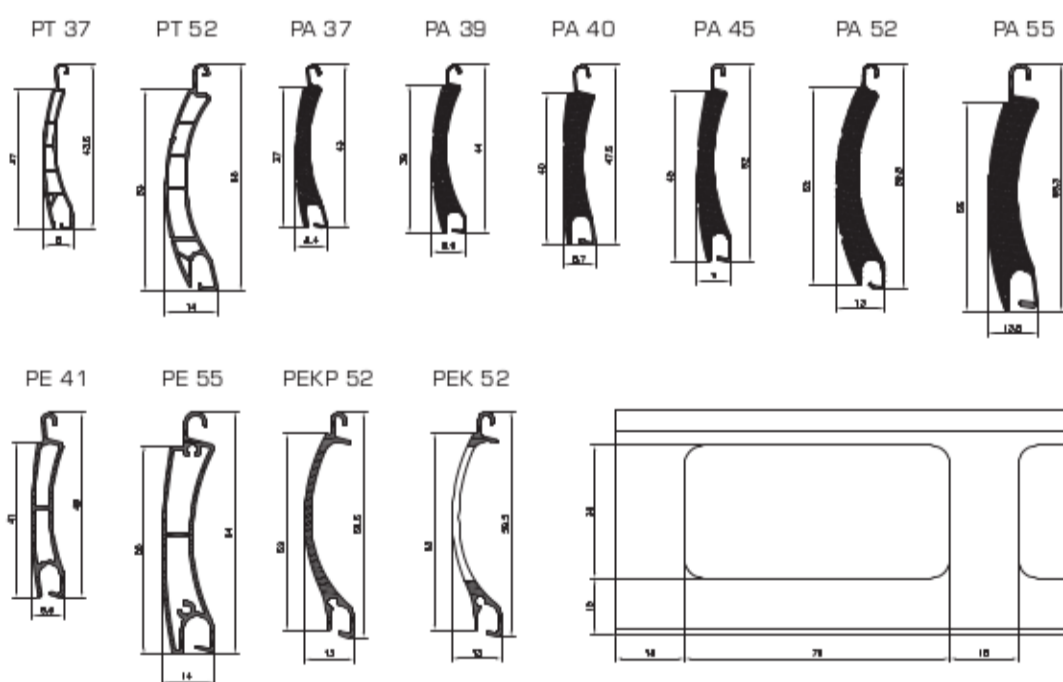

SKP system rolet adaptacyjnych / front mounted roller shutters / Adaptationsrolläden

ZESTAWIENIE / ASSEMBLY / STÜCKLISTE

PROFILE / PROFILES / PROFILE

LISTWY DOLNE / ENDSLATS / ENDSTÄBE

SKRZYNKI / SHUTTER BOXES / KÄSTEN

PROWADNICE / GUIDE CHANNELS / FÜHRUNGSSCHIENEN