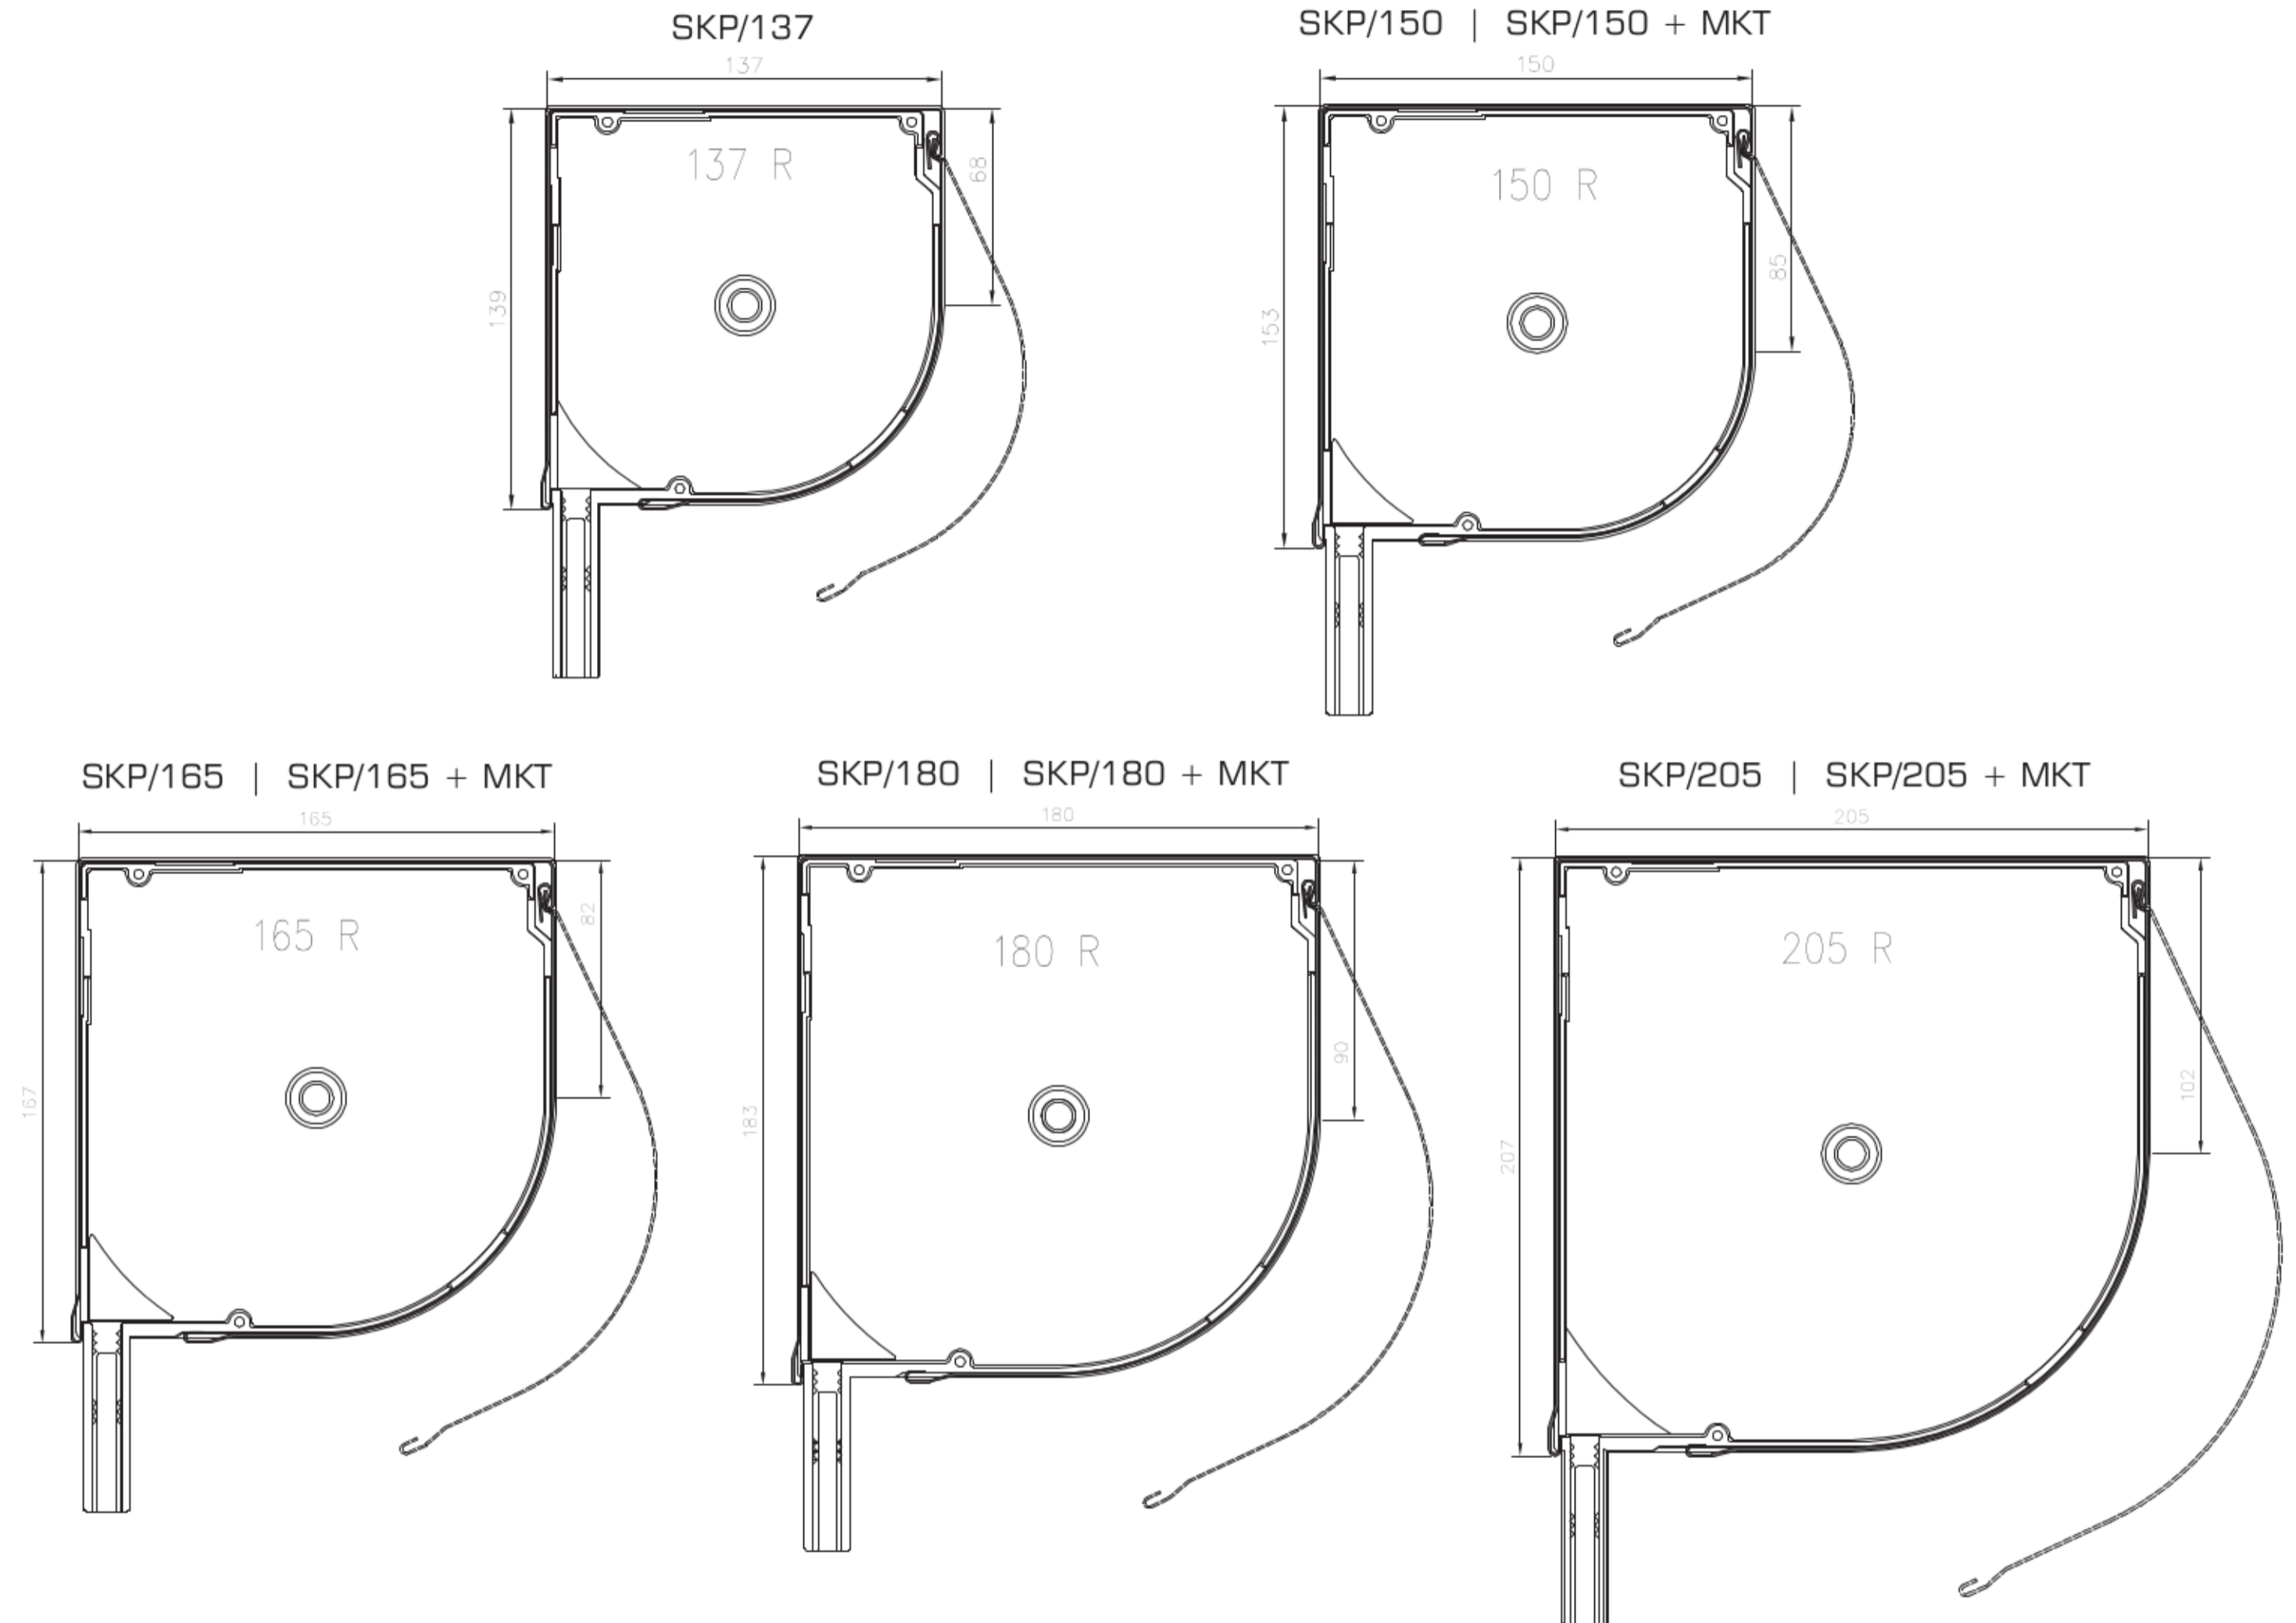

SKP system rolet adaptacyjnych / front mounted roller shutters / Adaptationsrolläden

ZESTAWIENIE / ASSEMBLY / STÜCKLISTE

PROFILE / PROFILES / PROFILE

LISTWY DOLNE / ENDSLATS / ENDSTÄBE

SKRZYNKI / SHUTTER BOXES / KÄSTEN

PROWADNICE / GUIDE CHANNELS / FÜHRUNGSSCHIENEN