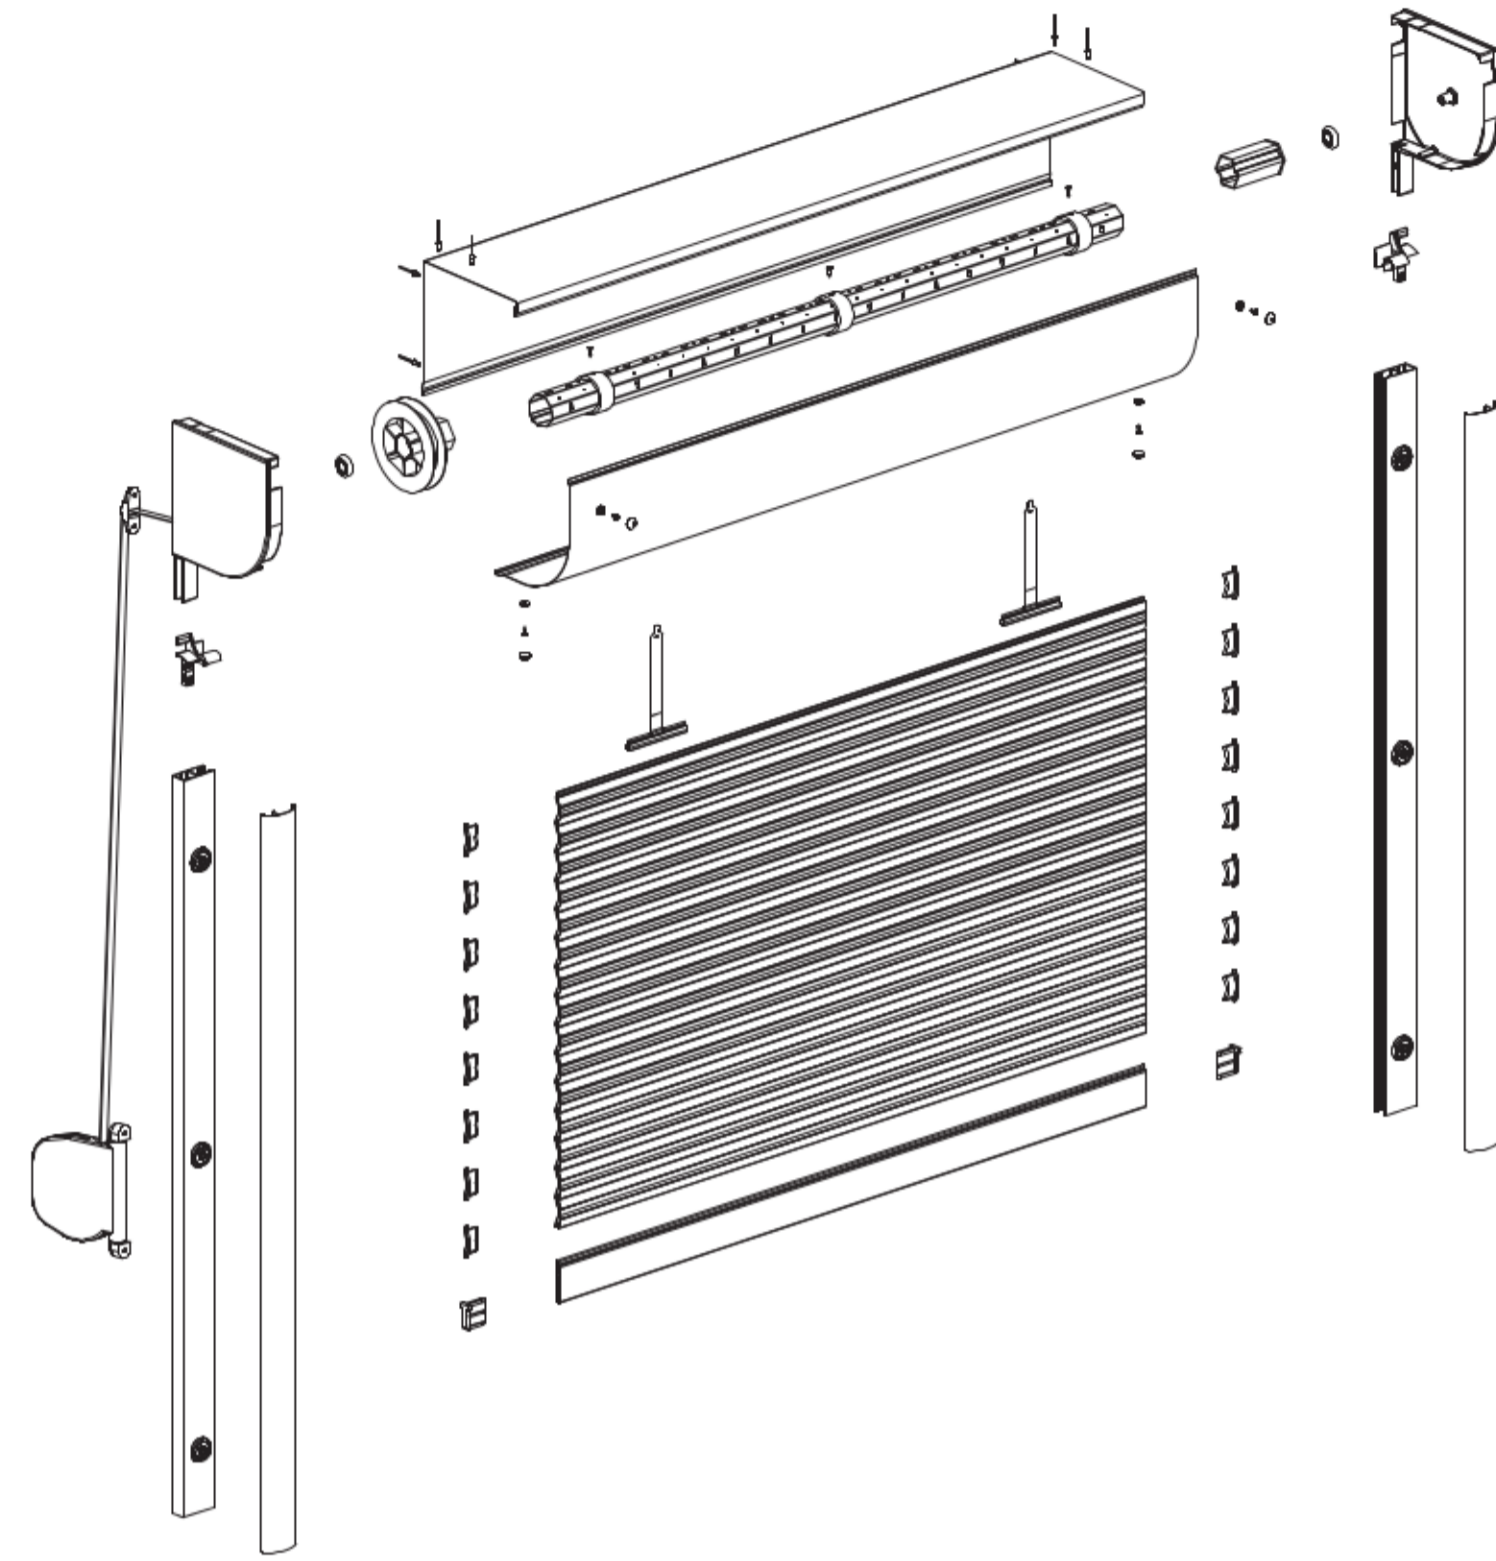

SKP system rolet adaptacyjnych / front mounted roller shutters / Adaptationsrolläden

ZESTAWIENIE / ASSEMBLY / STÜCKLISTE

PROFILE / PROFILES / PROFILE

LISTWY DOLNE / ENDSLATS / ENDSTÄBE

SKRZYNKI / SHUTTER BOXES / KÄSTEN

PROWADNICE / GUIDE CHANNELS / FÜHRUNGSSCHIENEN