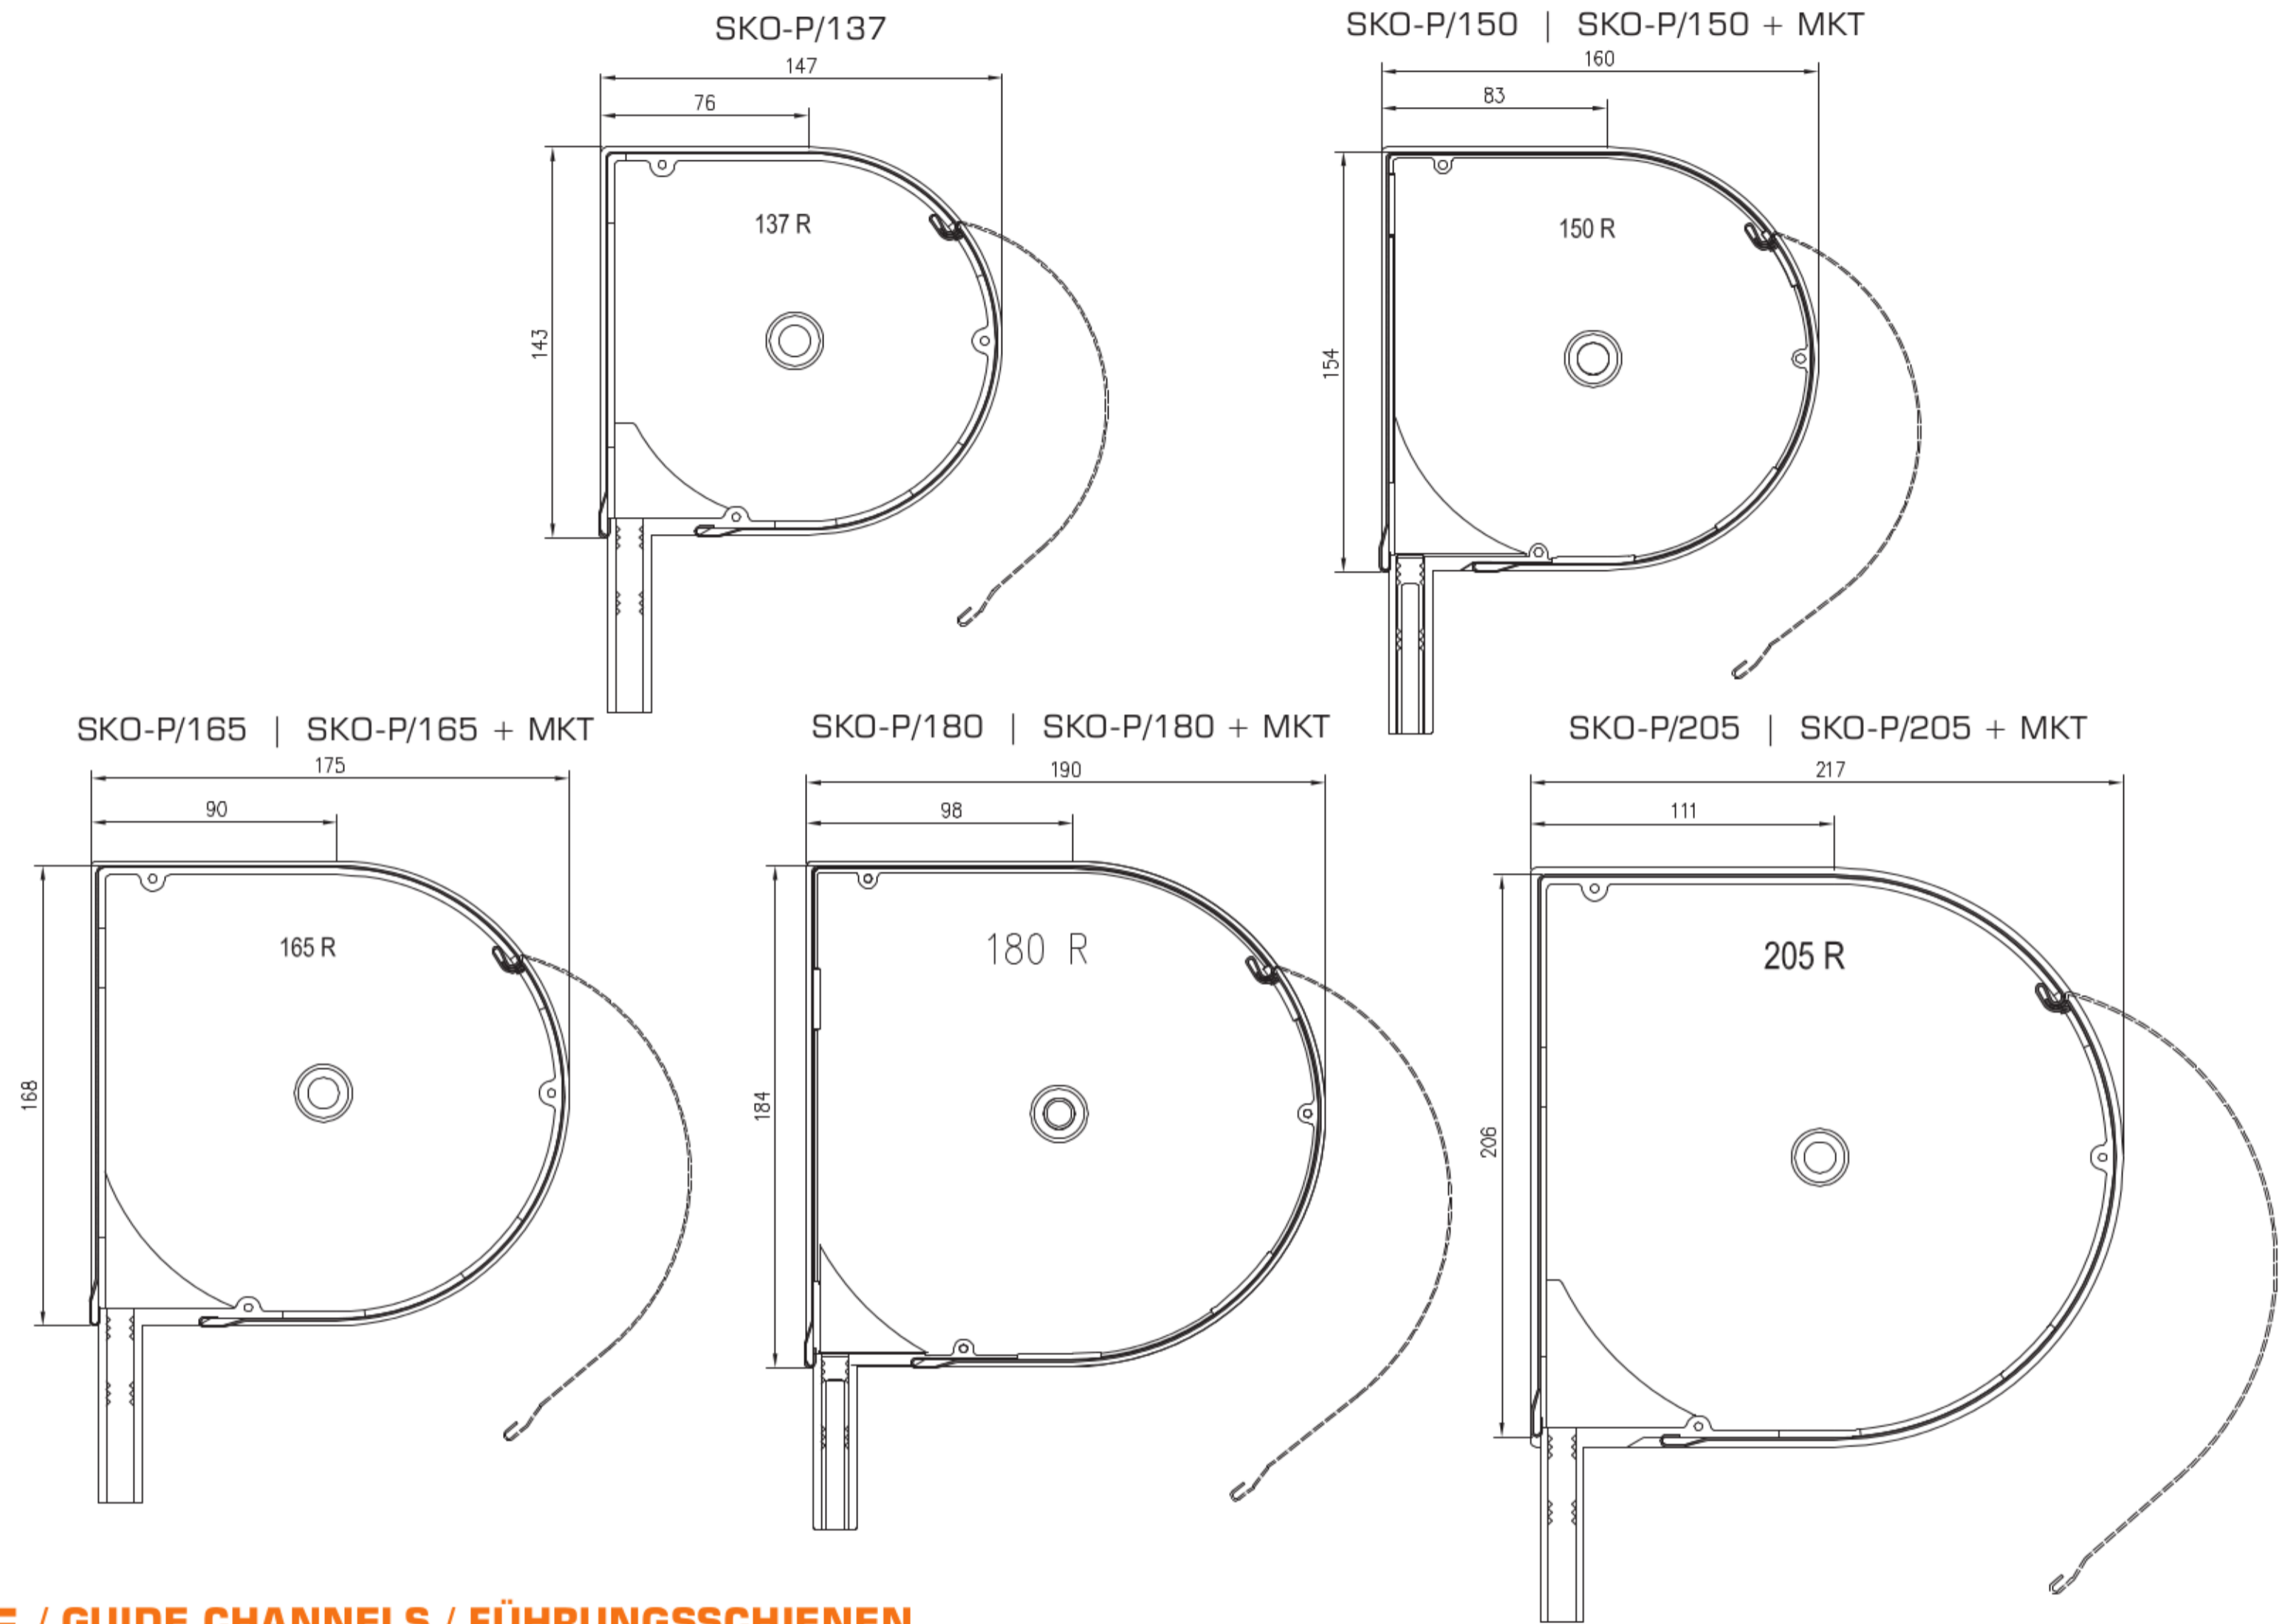

SKO-P system rolet adaptacyjnych / front mounted roller shutters / Adaptationsrolläden

ZESTAWIENIE / ASSEMBLY / STÜCKLISTEG

PROFILE / PROFILES / PROFILE

LISTWY DOLNE / ENDSLATS / ENDSTÄBE

SKRZYNKI / SHUTTER BOXES / KÄSTEN

PROWADNICE / GUIDE CHANNELS / FÜHRUNGSSCHIENEN