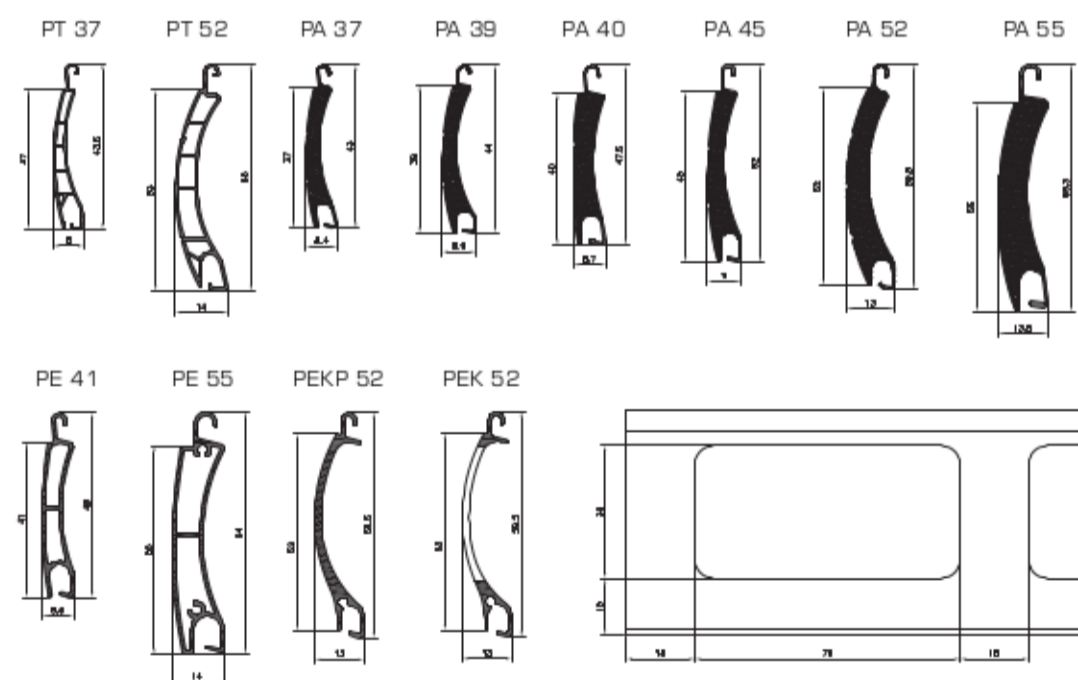

SKO-P system rolet adaptacyjnych / front mounted roller shutters / Adaptationsrolläden

ZESTAWIENIE / ASSEMBLY / STÜCKLISTEG

PROFILE / PROFILES / PROFILE

LISTWY DOLNE / ENDSLATS / ENDSTÄBE

SKRZYNKI / SHUTTER BOXES / KÄSTEN

PROWADNICE / GUIDE CHANNELS / FÜHRUNGSSCHIENEN