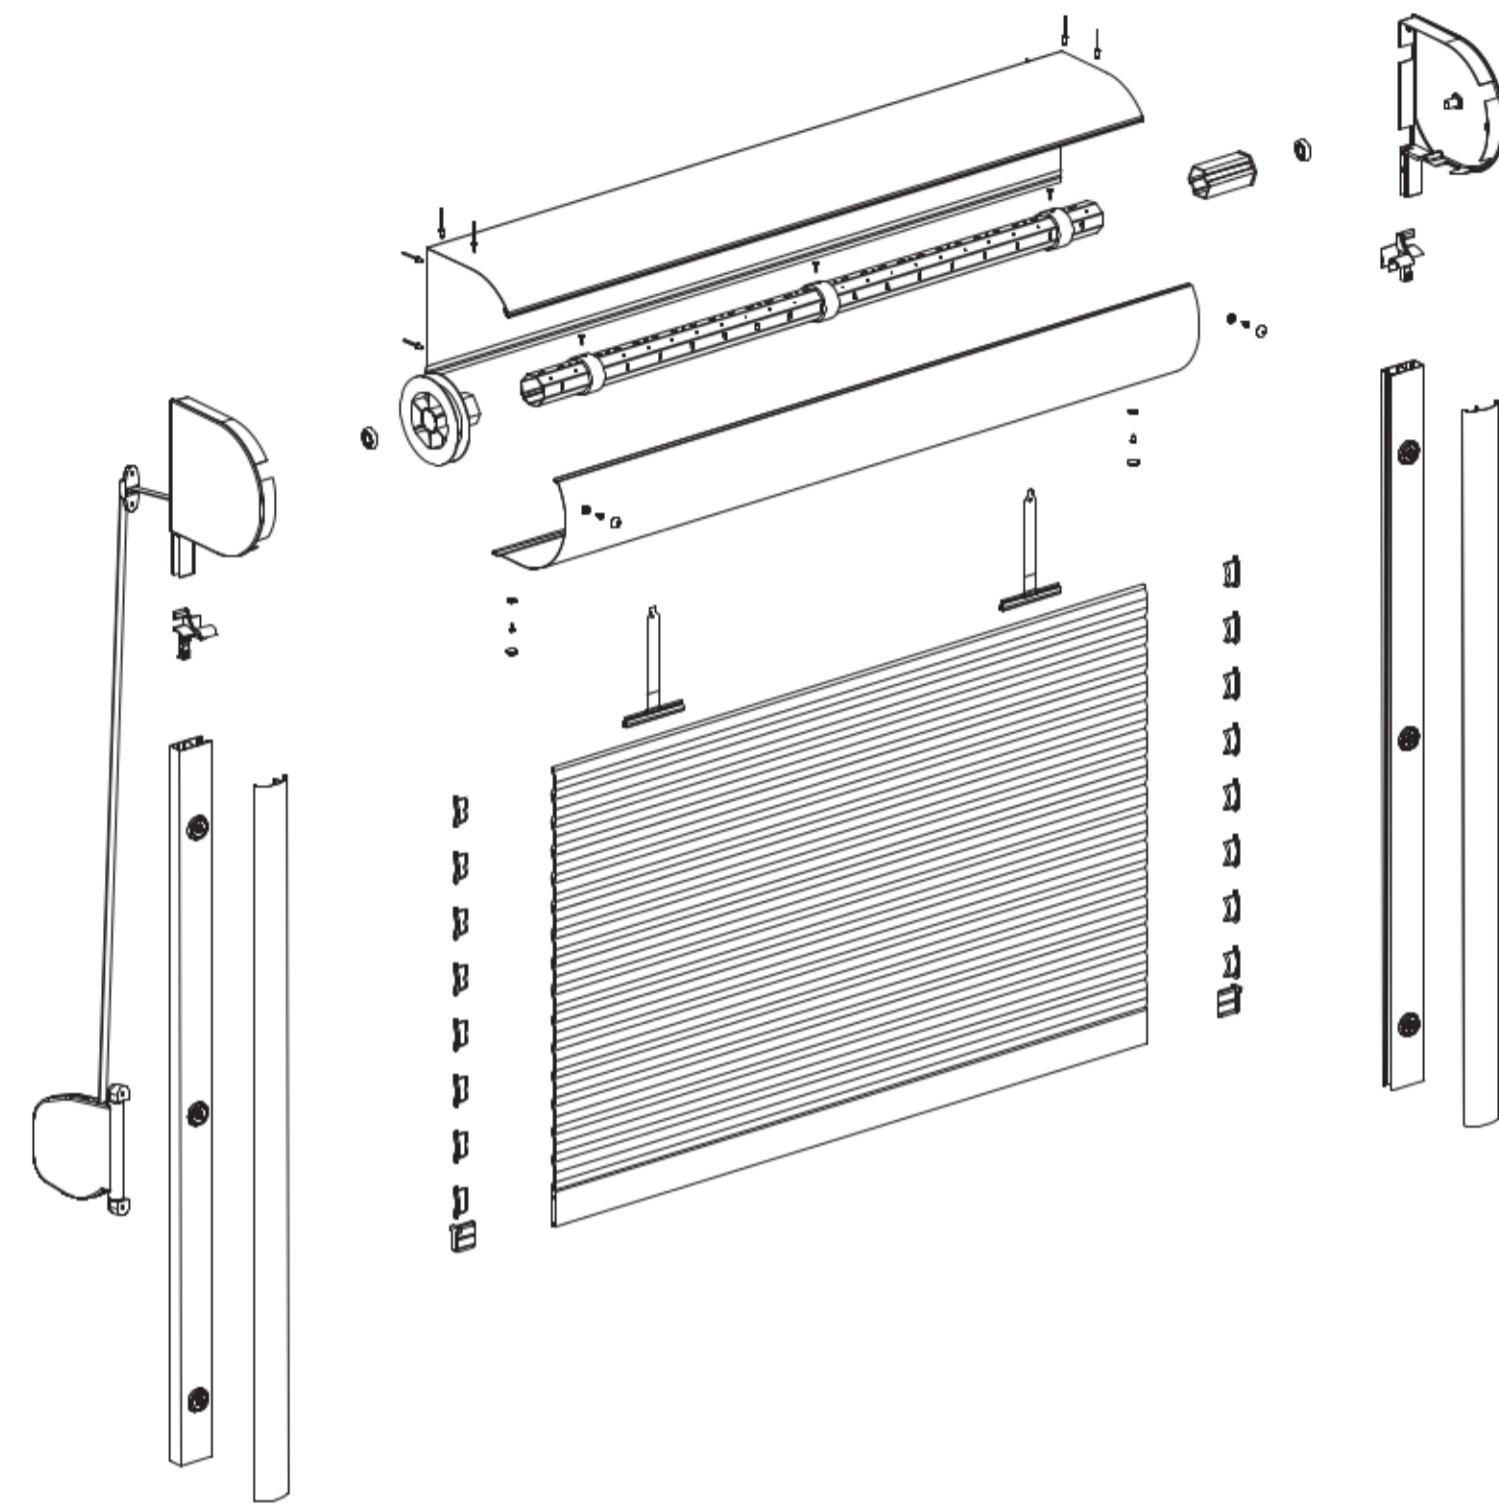

SKO-P system rolet adaptacyjnych / front mounted roller shutters / Adaptationsrolläden

ZESTAWIENIE / ASSEMBLY / STÜCKLISTEG

PROFILE / PROFILES / PROFILE

LISTWY DOLNE / ENDSLATS / ENDSTÄBE

SKRZYNKI / SHUTTER BOXES / KÄSTEN

PROWADNICE / GUIDE CHANNELS / FÜHRUNGSSCHIENEN