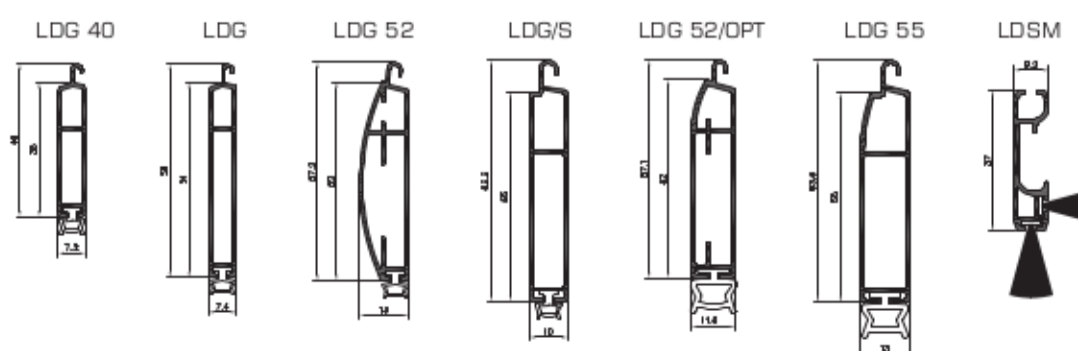

SKO-P system rolet adaptacyjnych / front mounted roller shutters / Adaptationsrolläden

ZESTAWIENIE / ASSEMBLY / STÜCKLISTEG

PROFILE / PROFILES / PROFILE

LISTWY DOLNE / ENDSLATS / ENDSTÄBE

SKRZYNKI / SHUTTER BOXES / KÄSTEN

PROWADNICE / GUIDE CHANNELS / FÜHRUNGSSCHIENEN