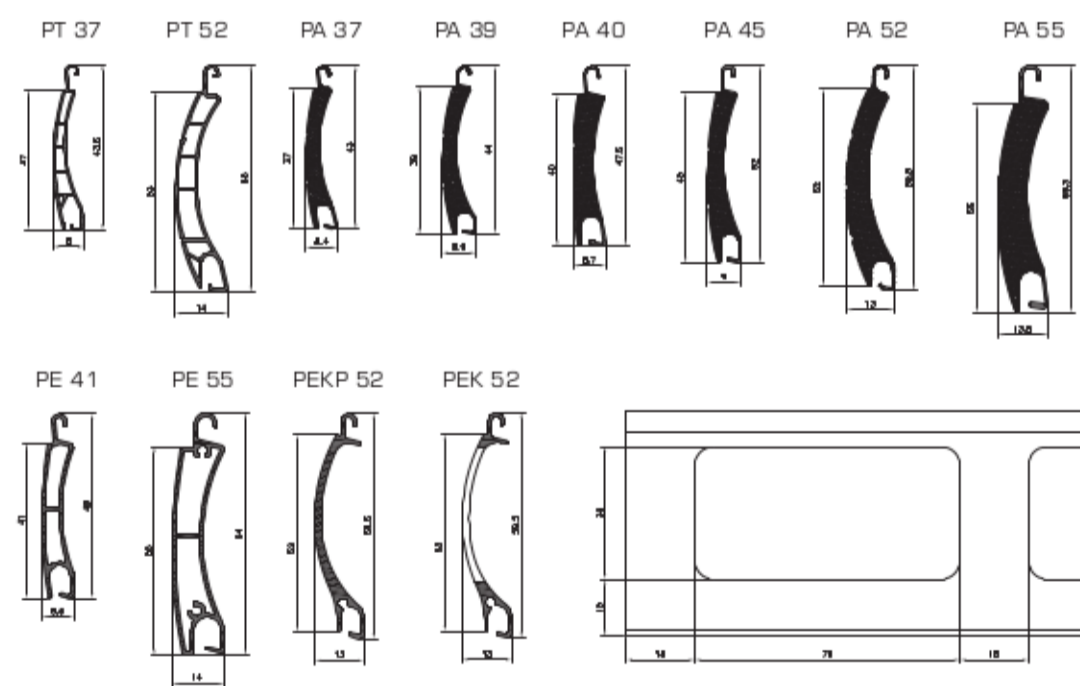

SK system rolet adaptacyjnych / front mounted roller shutters / Adaptationsrolläden

ZESTAWIENIE / ASSEMBLY / STÜCKLISTE

SKRZYŃKI / SHUTTER BOXES / KÄSTEN

PROFILE / PROFILES / PROFILE

LISTWY DOLNE / ENDSLATS / ENDSTÄBE

PROWADNICE / GUIDE CHANNELS / FÜHRUNGSSCHIENEN