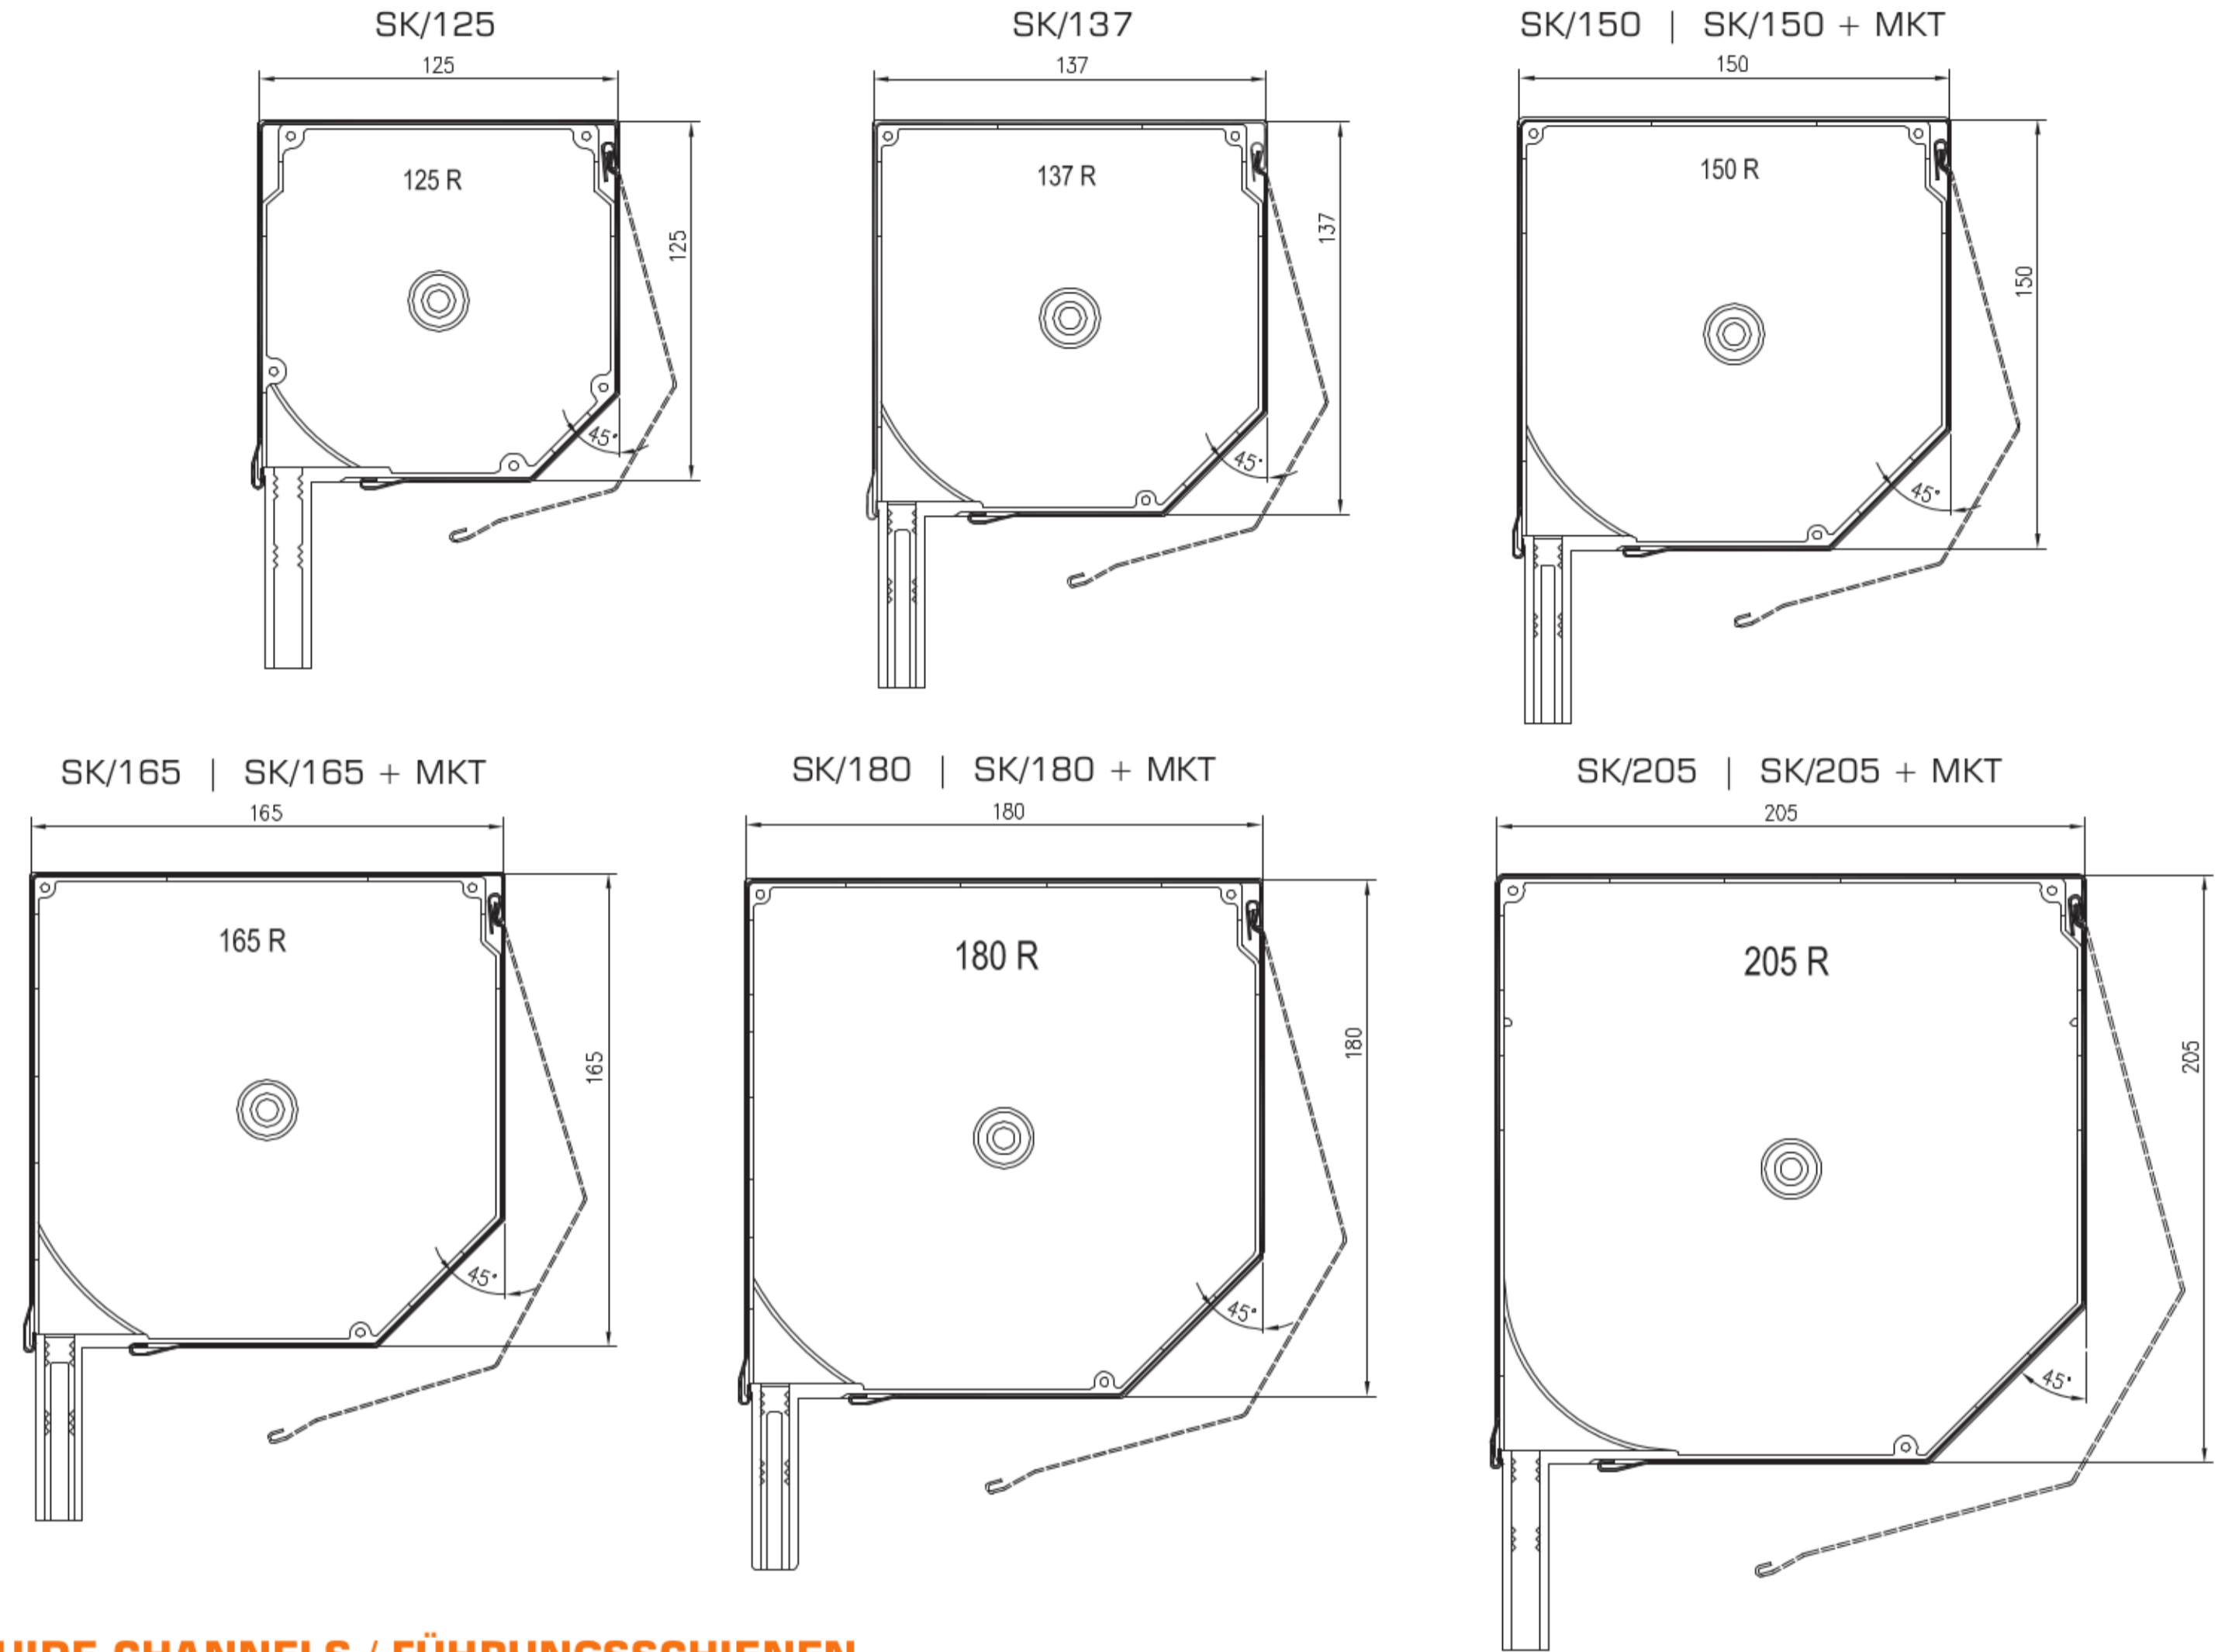

SK system rolet adaptacyjnych / front mounted roller shutters / Adaptationsrolläden

ZESTAWIENIE / ASSEMBLY / STÜCKLISTE

SKRZYŃKI / SHUTTER BOXES / KÄSTEN

PROFILE / PROFILES / PROFILE

LISTWY DOLNE / ENDSLATS / ENDSTÄBE

PROWADNICE / GUIDE CHANNELS / FÜHRUNGSSCHIENEN