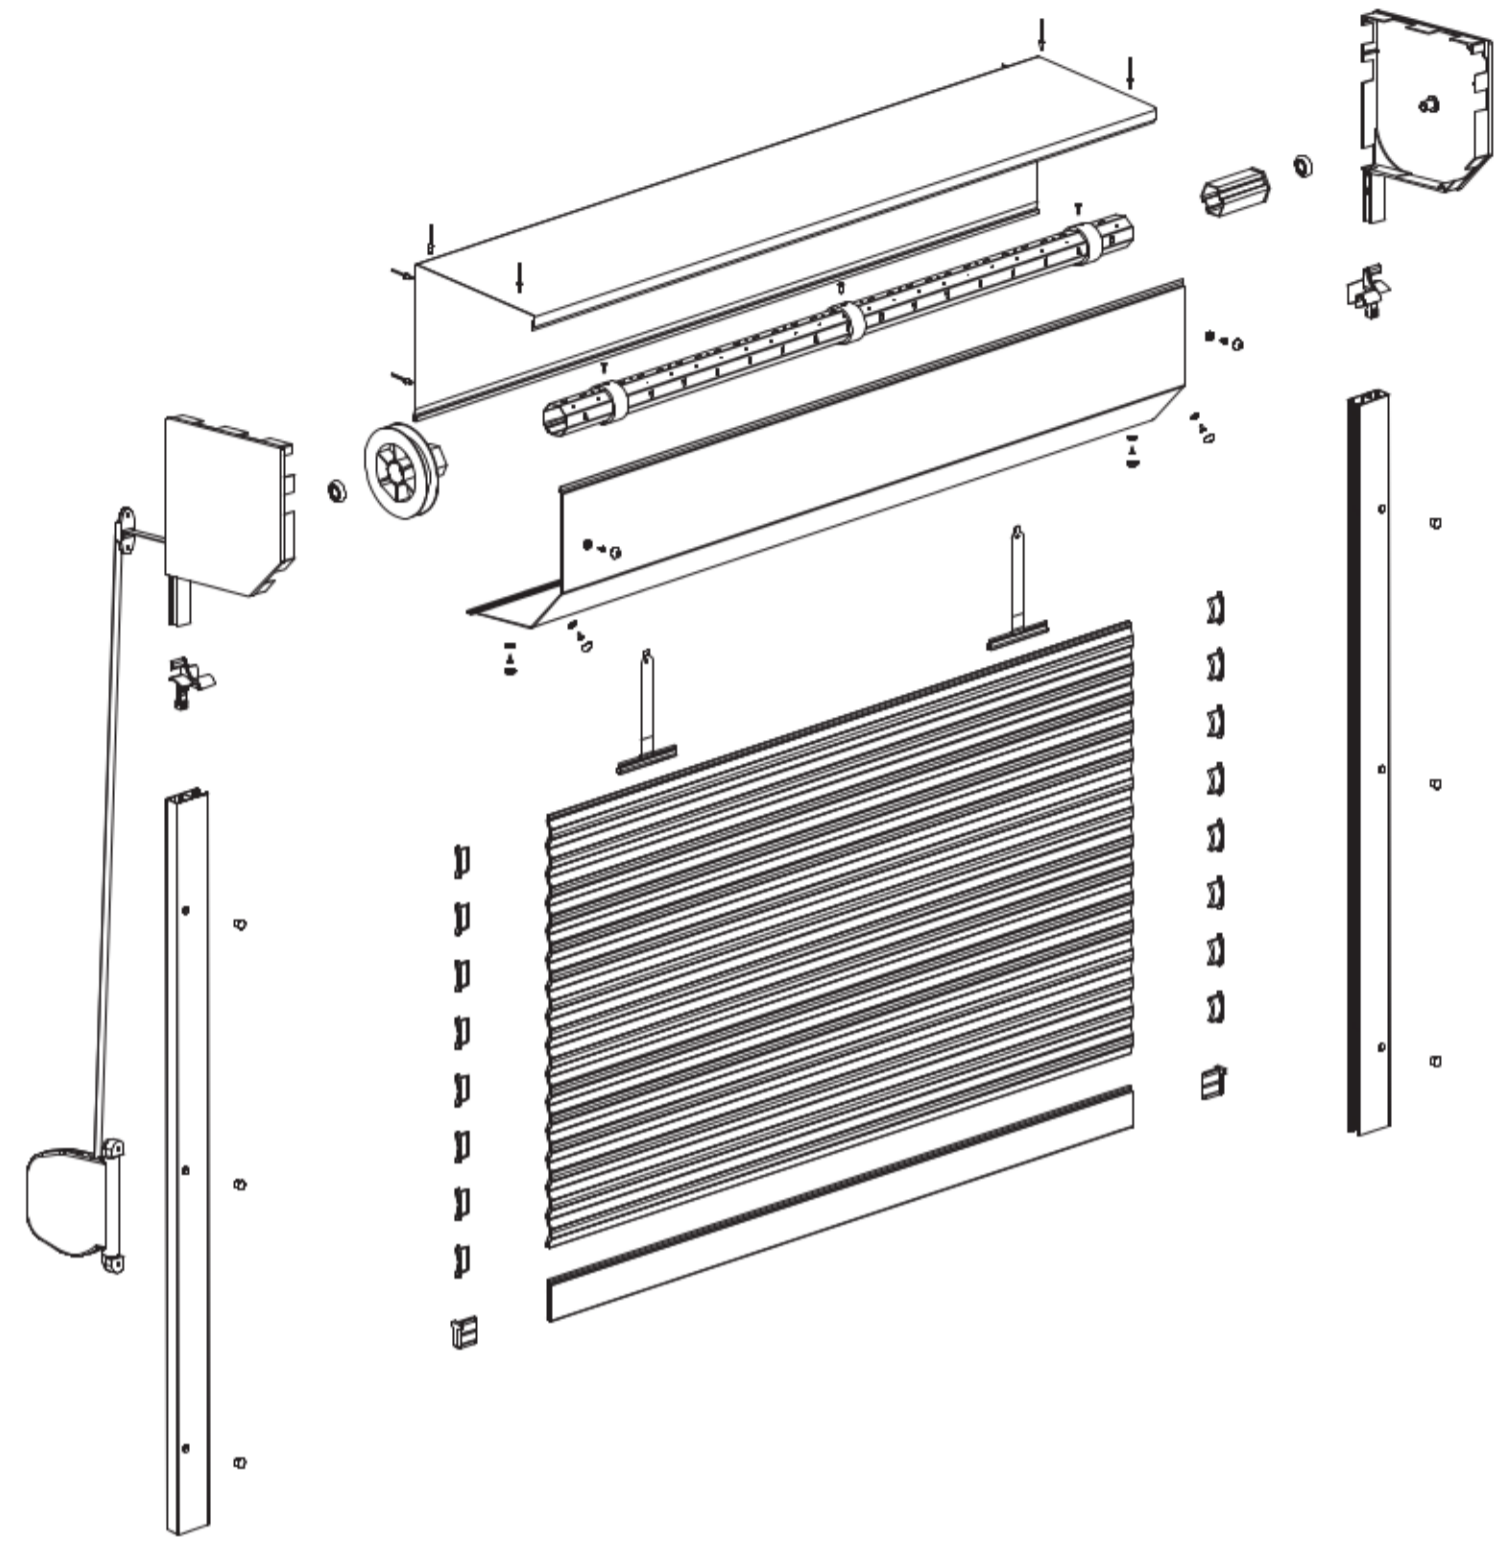

SK system rolet adaptacyjnych / front mounted roller shutters / Adaptationsrolläden

ZESTAWIENIE / ASSEMBLY / STÜCKLISTE

SKRZYŃKI / SHUTTER BOXES / KÄSTEN

PROFILE / PROFILES / PROFILE

LISTWY DOLNE / ENDSLATS / ENDSTÄBE

PROWADNICE / GUIDE CHANNELS / FÜHRUNGSSCHIENEN