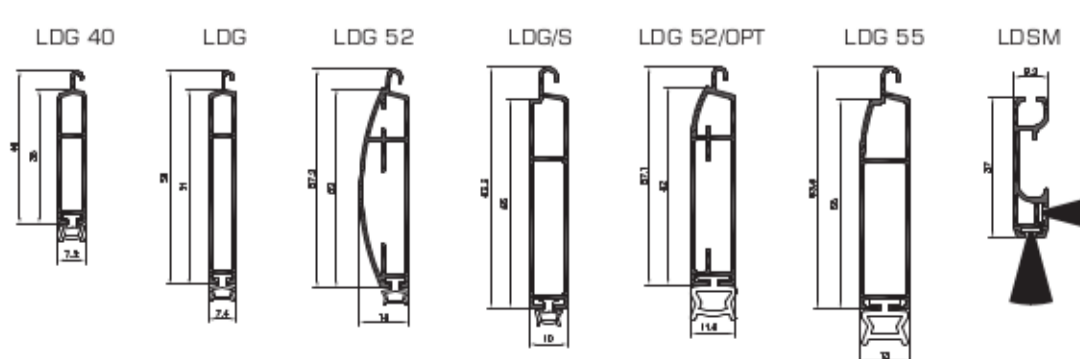

SK system rolet adaptacyjnych / front mounted roller shutters / Adaptationsrolläden

ZESTAWIENIE / ASSEMBLY / STÜCKLISTE

SKRZYŃKI / SHUTTER BOXES / KÄSTEN

PROFILE / PROFILES / PROFILE

LISTWY DOLNE / ENDSLATS / ENDSTÄBE

PROWADNICE / GUIDE CHANNELS / FÜHRUNGSSCHIENEN